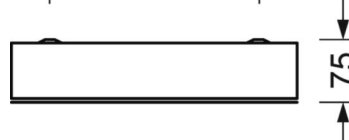

## Оптика

Оснастка	LED, цветопередача/оттенок света CRI ≥ 90 / 5000K
Допуск для координаты цветности (MacAdam)	3SDCM
Фотобиологическая безопасность (светильник)	RG0
Номинальный световой поток	12024lm
Номинальный световой поток-при дежурном освещении	12024lm
Срок службы LED	68000h L80/B10 (Tq 35°C), 80000h L80/B10 (Tq 25°C), 37000h L90/B10 (Tq 25°C)
светоотдача светильников	99lm/W
UGR поп./вдоль	14.6 / 18.6

## DEEP-LINK

<https://www.regiolum.de/ru/article/62155026660>

Ссылка	LED 12000lm 950
ηLB	100 %
Φ ↓/↑	100 % / 0 %
UGR поп./вдоль дисплей	14.6 / 18.6
	65° < 1000cd/m²

**Механика**

цвет корпуса	белый стандартный для электротехники RAL 9016
размеры (LxWxH/DxH)	1473mm x 340mm x 75mm
Потолочная система	потолки с вырезами (AD)
вес (нетто)	17kg
Cable entry KE (X/Y)	65mm/150mm
Вид монтажа	Потолочная одиночная установка, Монтаж потолочных магистралей, Встройка в потолок стерильных помещений, настенная установка отдельных светильников

**размеры**

L	1473 mm	Длина
B	340 mm	Ширина
H	75 mm	Высота
A1	1380 mm	Расстояние между точками крепежа при одиночной установке
A3	93 mm	Расстояние между точками крепежа между светильниками в световой п
X	65 mm	Расстояние от ввода проводов до середины светильника по оси X (вдо
Y	150 mm	Расстояние от ввода проводов до середины светильника по оси Y (поп