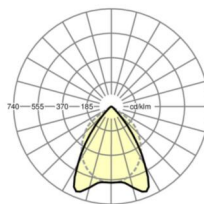

параметры

номер заказа	62155026660
код EAN	4020863384693
номер таможенного тарифа	94051190
Знак прохождения контроля	IP 65, класс защиты I, для рабочих мест за дисплеем 65°<1000, F, D, Помещения особой чистоты, HACCP DIN10500/Food/IFS/BRC, Indoor, CE
Степень ударопрочности IK	IK07 (-20°C bis 35°C)
Температура окружения	ta -20°C в 35°C
Особые свойства	Готовность к IoT «Ready for IoT»
Гарантийный срок	7 лет

электротехника

Балласт	Электронный драйвер DALI2 (2 штуки)
Мощность системы	122W
сетевое напряжение	230V/50Hz
автоматический предохранитель (пусковой ток)	13 штук/B10, 24 штук/B16, 25 штук/C10, 40 штук/C16
класс энергосбережения/Источник света	D

Оптика

Оснастка	LED, цветопередача/оттенок света CRI ≥ 90 / 5000K
Допуск для координаты цветности (MacAdam)	3SDCM
Фотобиологическая безопасность (светильник)	RG0
Номинальный световой поток	12024lm
Номинальный световой поток-при дежурном освещении	12024lm
Срок службы LED	68000h L80/B10 (Tq 35°C), 80000h L80/B10 (Tq 25°C), 37000h L90/B10 (Tq 25°C)
светоотдача светильников	99lm/W
UGR поп./вдоль	14.6 / 18.6

DEEP-LINK

<https://www.regiolum.de/ru/article/62155026660>