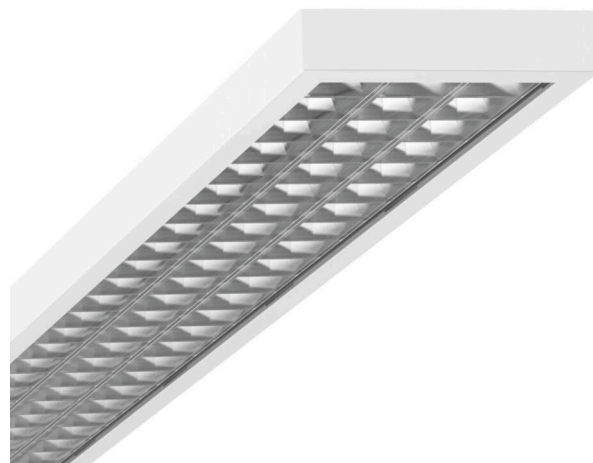

Накладной светильник - MIRO® параболическая решетка шелковисто-матовая - прямой свет

Корпус из стального листа, прямоугольное поперечное сечение; подходит для чистых помещений и зон особой чистоты согласно норме DIN 14644-1; изготовлен по спецификациям IPA, а также в соответствии с директивами гарантии качества GMP (Good Manufacturing Practice); Цвет корпуса белый стандартный для электротехники RAL 9016; Прямое распределение света через шелковисто-матовую алюминиевую параболическую решетку повышенной отражательной способности MIRO®, для рабочих мест за дисплеем, всесторонняя защита от слепящих лучей по действующей норме DIN-EN 12464-1. с прозрачной крышкой из композитного стекла; Светодиодный драйвер, встроенный в дизайн светильника.. Подключение к электросети и присоединение линии управления через 5-полюсную клемму втычного контакта; Strumień światłny w trybie oświetlenia awaryjnego 12024 lm. Светильник для стерильных помещения «aduna» подходит для выпрямленного напряжения (0/50Гц), а для аварийного освещения необходима дополнительная маркировка. Подходит для помещений с чистотой воздуха класса 2 по норме ISO 14644-1; показатели рециркулируемости и химической стойкости - от «хорошо» до «отлично».

## DEEP-LINK

<https://www.regiolum.de/ru/article/62155026660>

Ссылка	LED 12000lm 950
ηLB	100 %
Φ ↓/↑	100 % / 0 %
UGR поп./вдоль дисплей	14.6 / 18.6
	65° < 1000cd/m²

**Механика**

цвет корпуса	белый стандартный для электротехники RAL 9016
размеры (LxWxH/DxH)	1473mm x 340mm x 75mm
Потолочная система	потолки с вырезами (AD)
вес (нетто)	17kg
Cable entry KE (X/Y)	65mm/150mm
Вид монтажа	Потолочная одиночная установка, Монтаж потолочных магистралей, Встройка в потолок стерильных помещений, настенная установка отдельных светильников